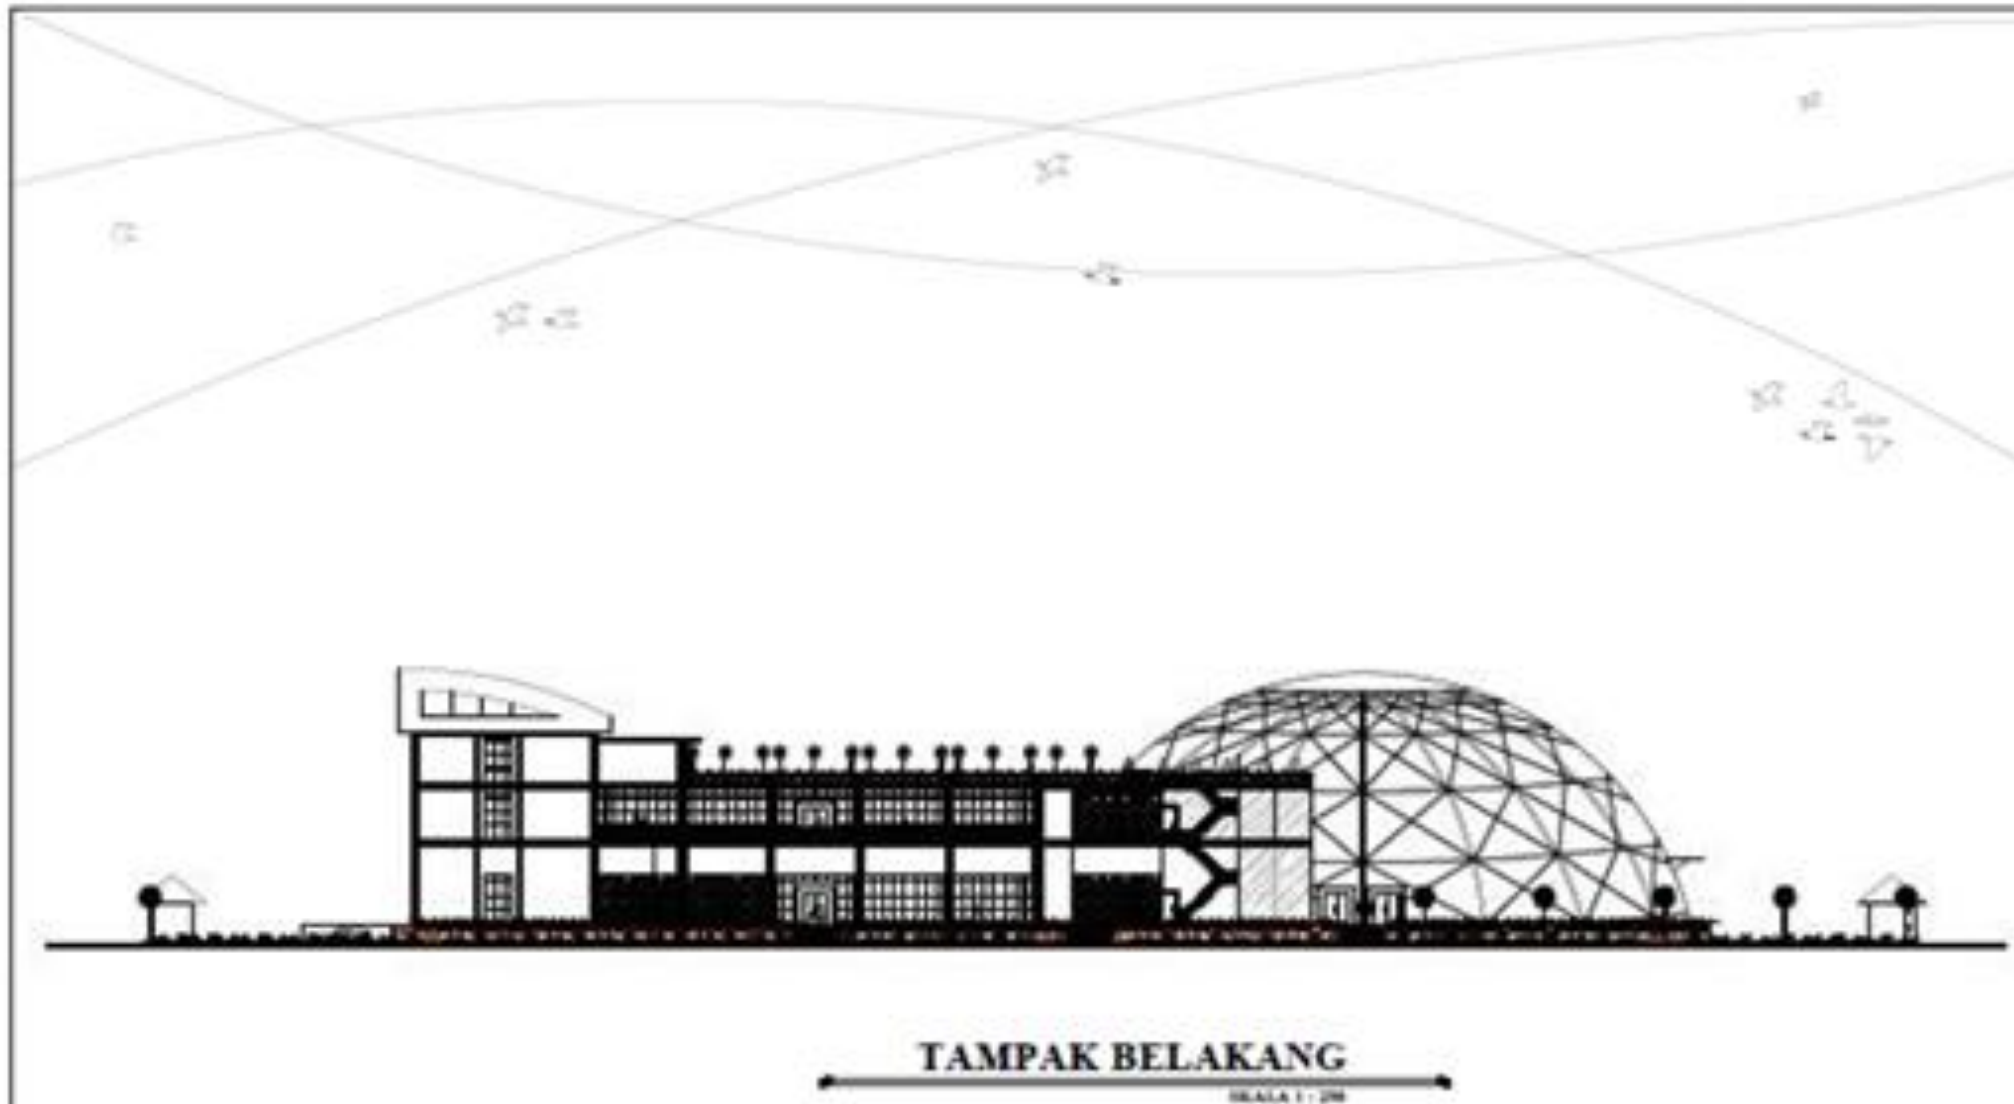

JUMLAH LEMBAR

**TAMPAK DEPAN**  
SKALA 1 : 200

EKSPESI ARSITEKTUR 2018 FTSP ITN MALANG
JUDUL
GEDUNG PERTUNJUKAN MUSIK
NAMA MAHASISWA
ARRINA 18.22.001
DOSEN PEMBIMBING
I.R. BAMBANG J.W.U, MT SRI WINARNI, ST. MT
SITE
PENDESAHAN
JUDUL GAMBAR
TAMPAK DEPAN
SKALA
1 : 200
NO. LEMBAR
8
JUMLAH LEMBAR