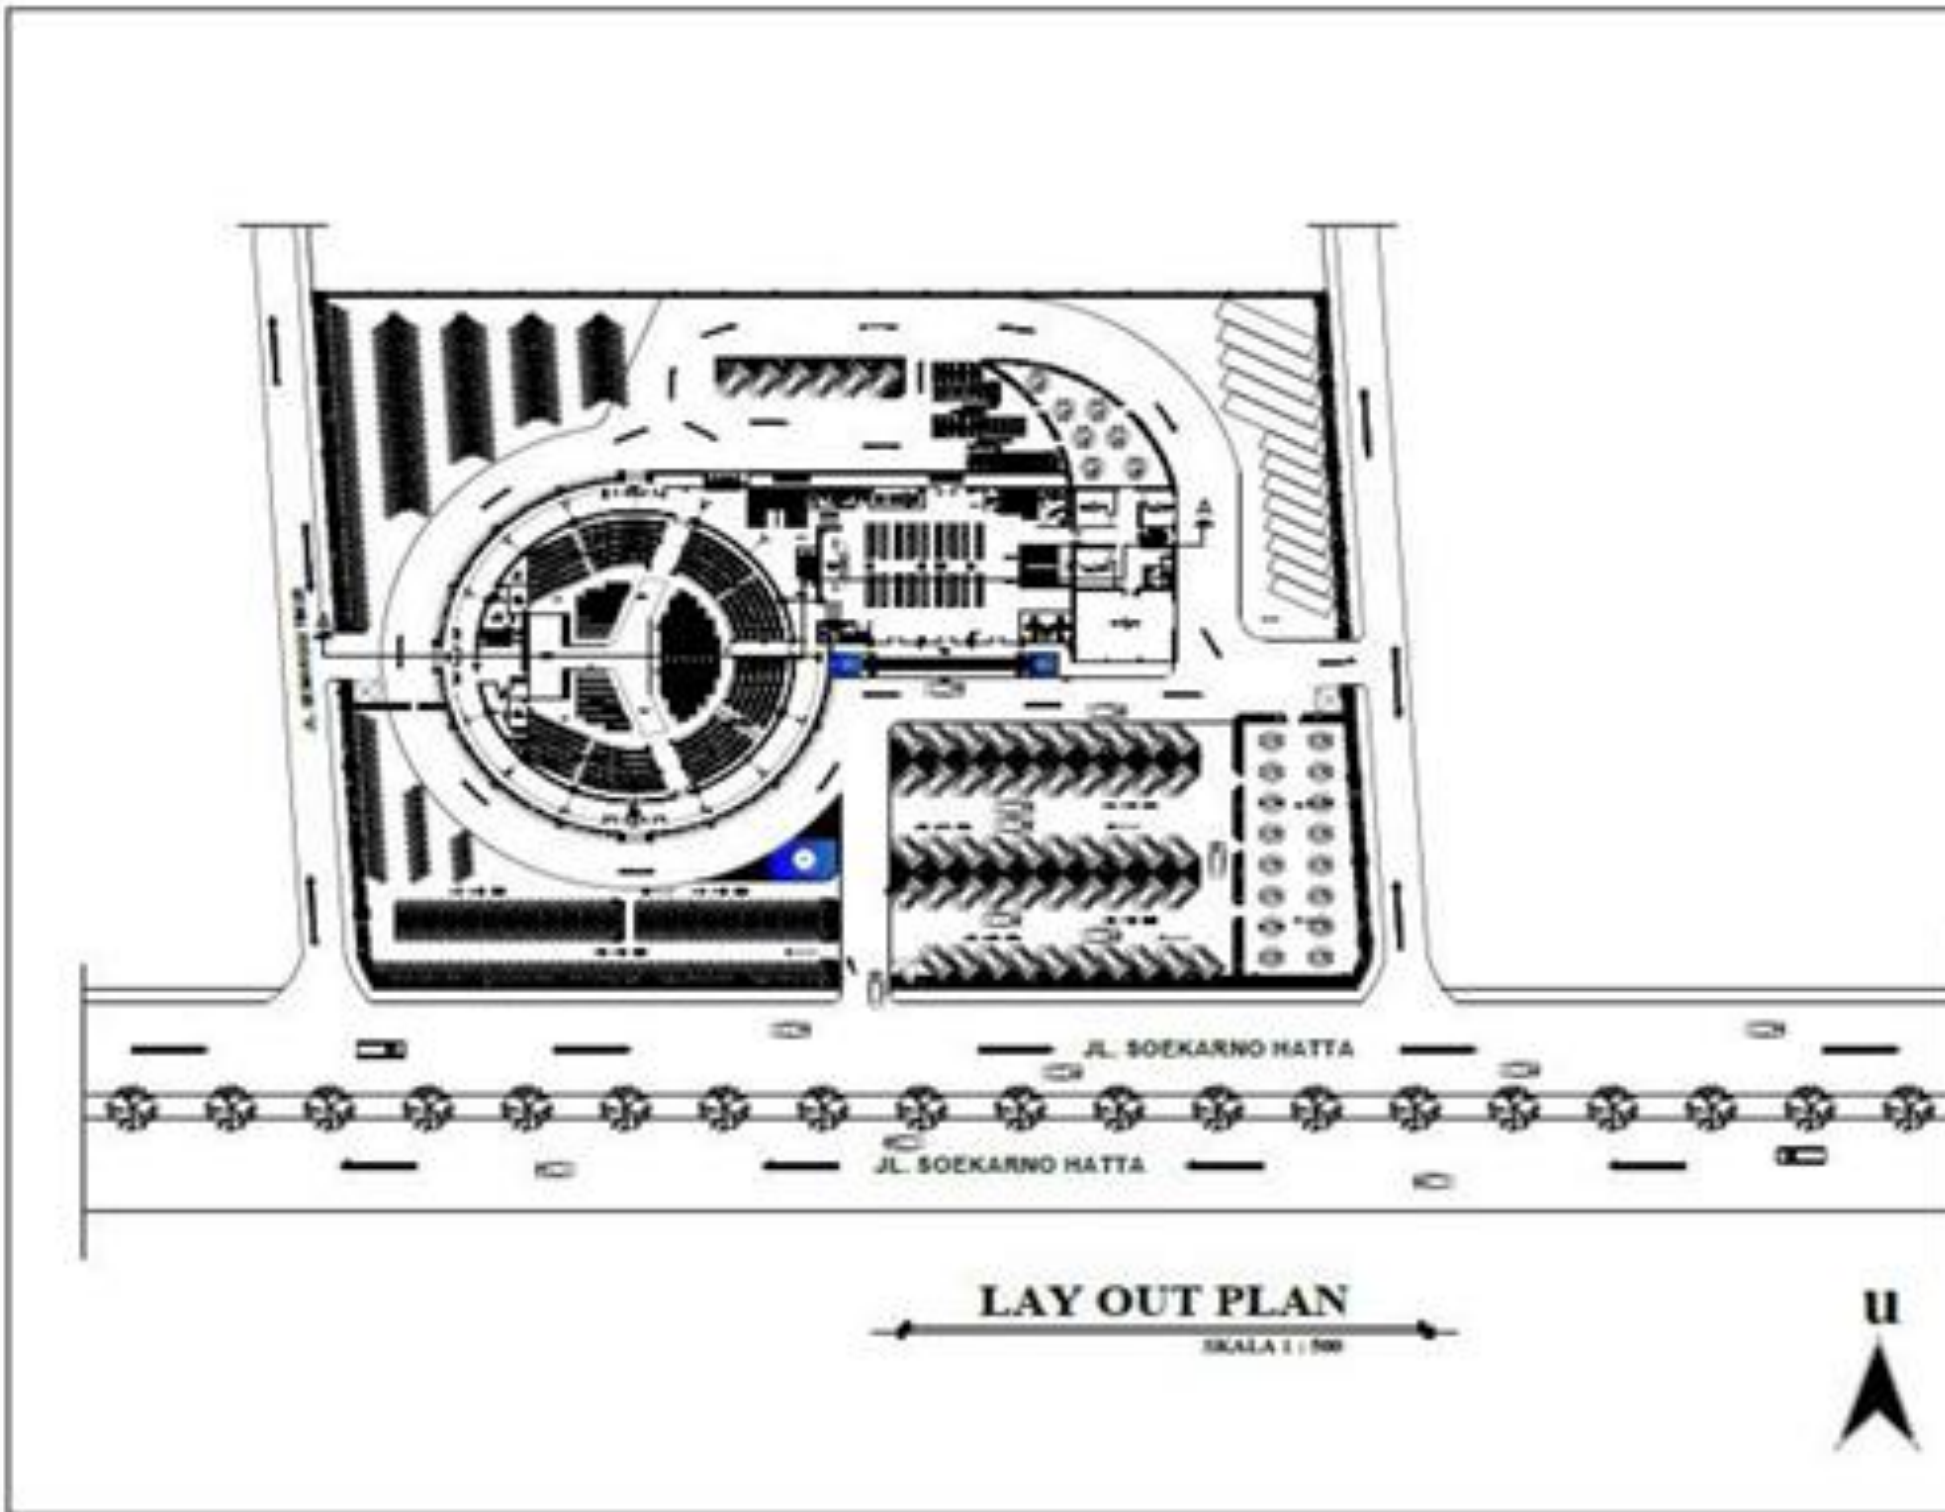

SKRIPSI ARSITEKTUR 2018 FTSP ITN MALANG
JUDUL
GEDUNG PERTUNJUKAN MUSIK
NAMA MAHASISWA
AERINA 15.22.001
DOKEN PEMBIMBING
LR. BAMBANG J.W.U, MT SRI WIDARNI, ST. MT
SITE
PENDERAHAN
JUDUL GAMBAR
LAY OUT PLAN
SKALA
1 : 500
NO. LEMBAR
2
JUNJAH LEMBAR