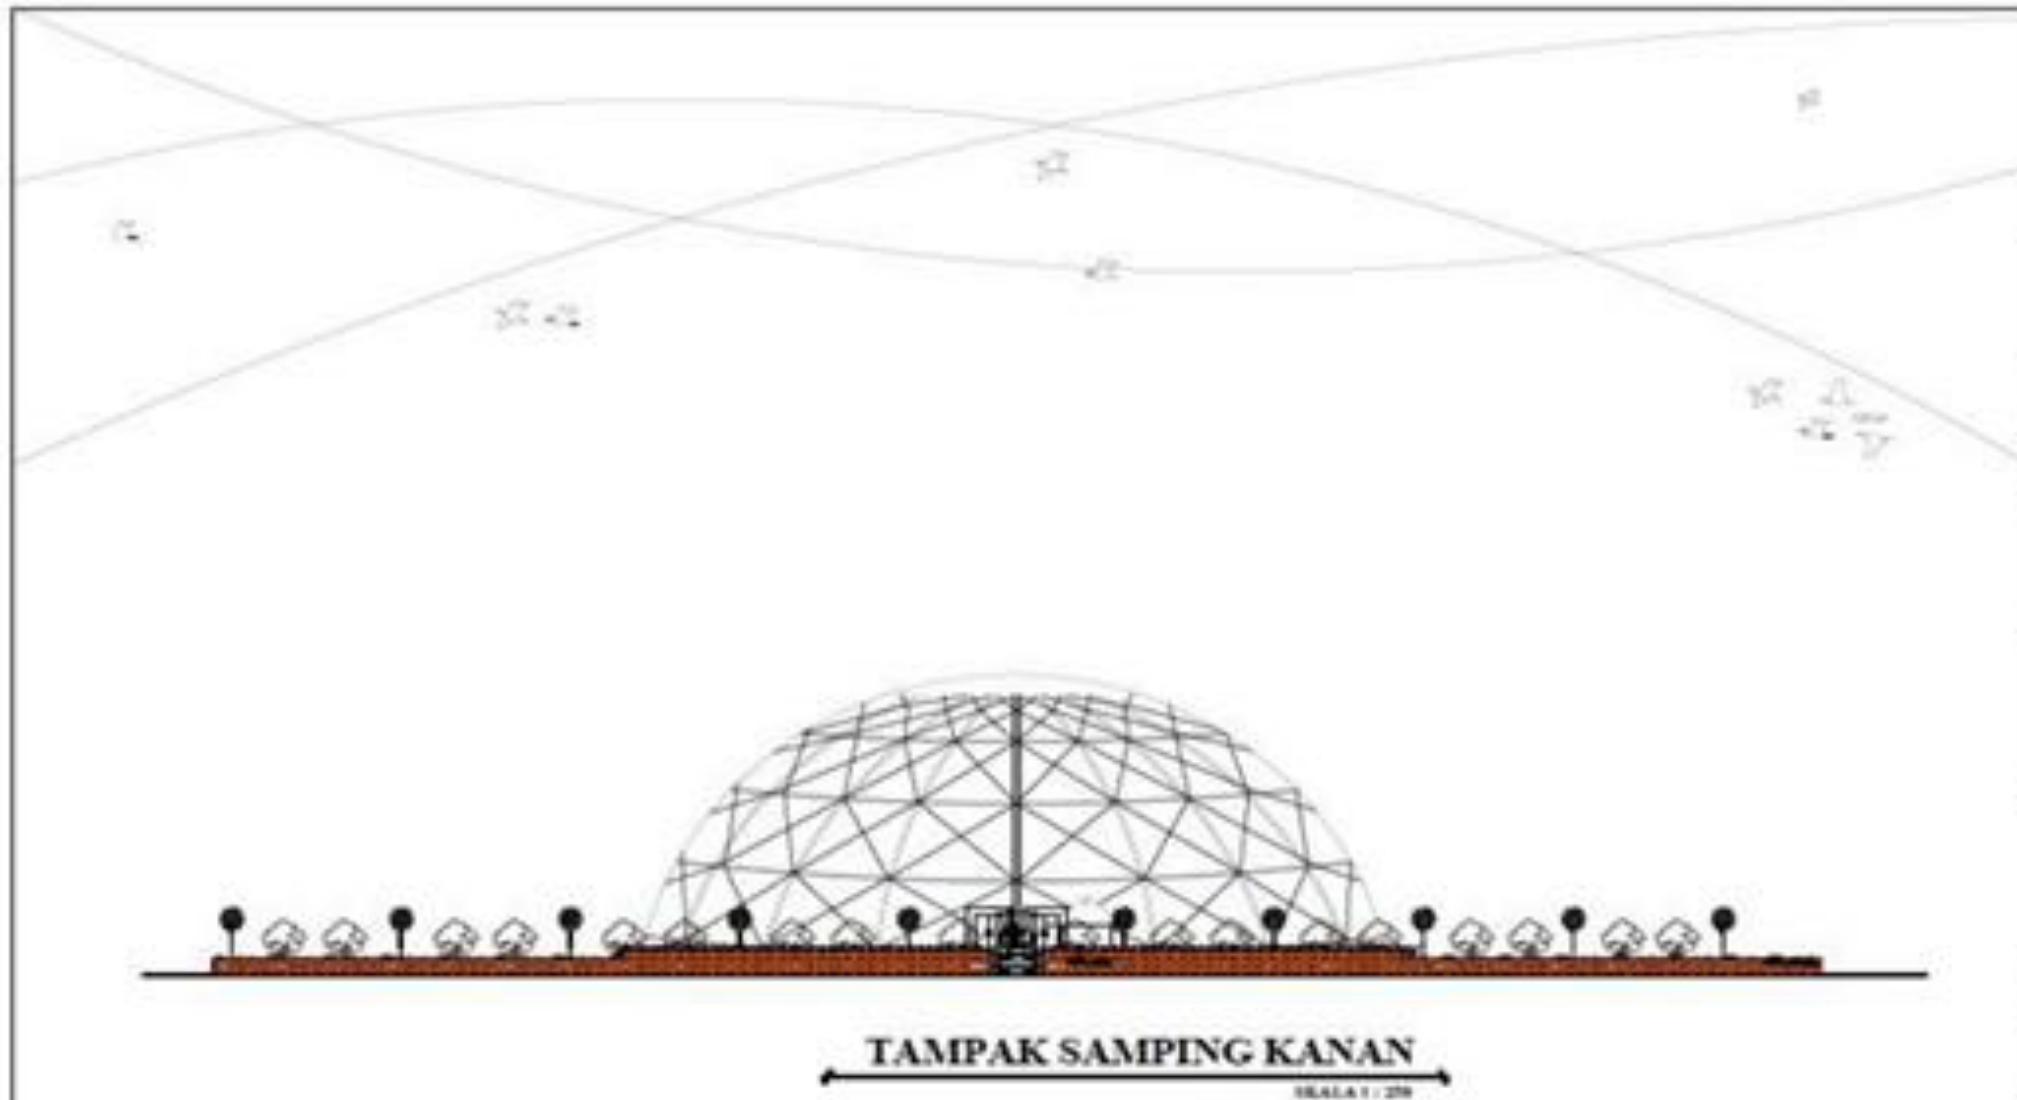

EKSPERIMENTASI ARSITEKTUR 2018 FTSP (TN MALANG)
JUDUL
GEDUNG PERTUNJUKAN MUSIK
NAMA MAHASISWA
ARRINA 13.22.031
DOSEN PEMBIMBING
IR. SAMBANG J.W.U. MT SRI WIDARNI ST. MT
SITE
PENDERAHAN
JUDUL GAMBAR
TAMPAK SAMPING KANAN
SKALA
1 : 200
NO. LEMBAR
10
JUMLAH LEMBAR