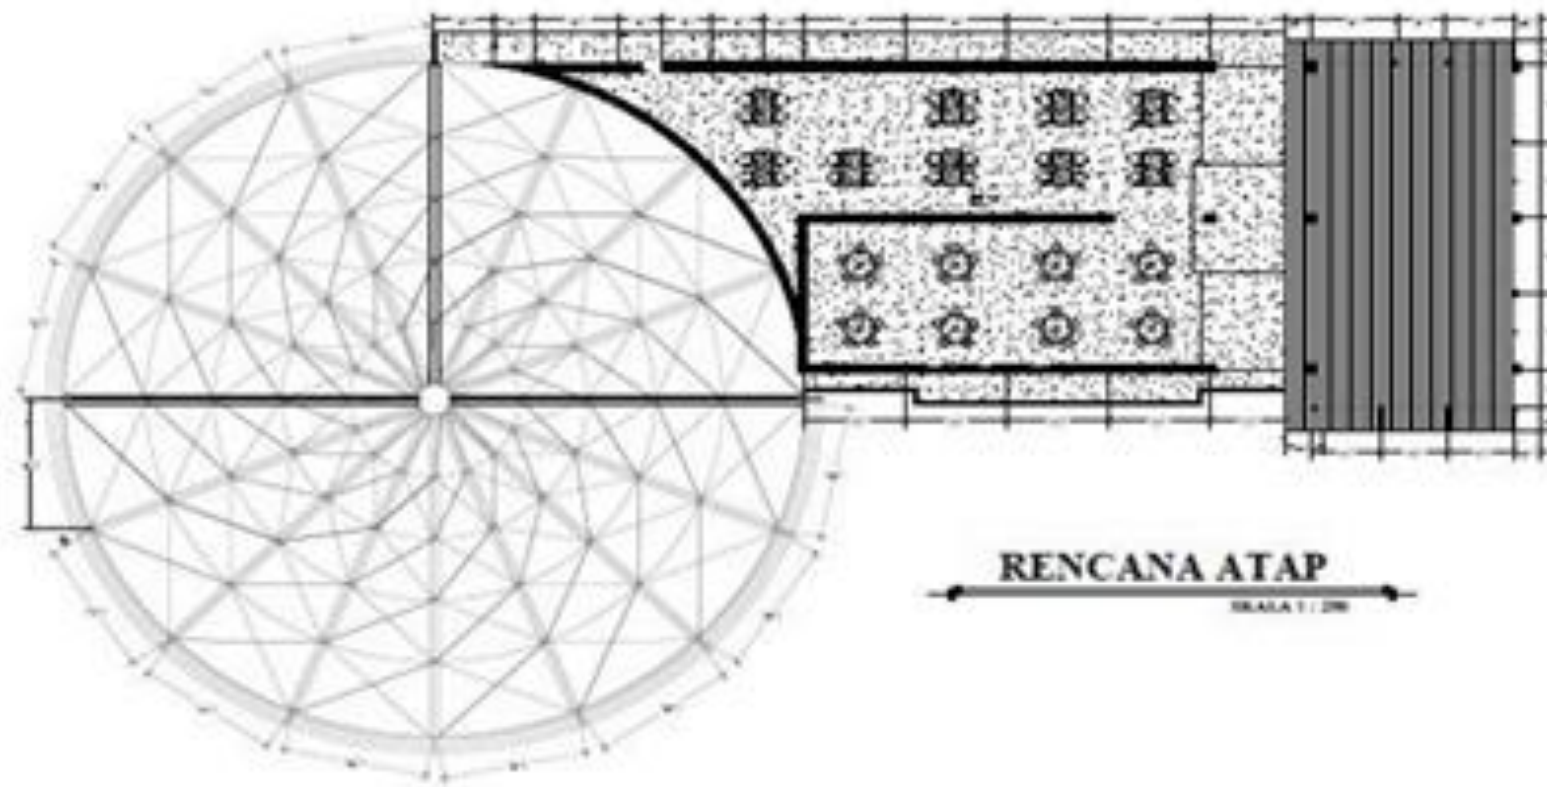

EKSPERIMENTASI ARSITEKTUR 2019 FTSP ITS MALANG
JUDUL
GEDUNG PERTUNJUKAN MUSIK
NAMA MAHASISWA
AERINA 13.22.051
DOSEN PEMBIMBING
I.R. SAMBANG J.W.U., MT SRI WINARNI, ST., MT
SITE
PENDESAHAN
JUDUL GAMBAR
RENCANA ATAP
SKALA
1 : 200
NO. LEMBAR
12
JUMLAH LEMBAR