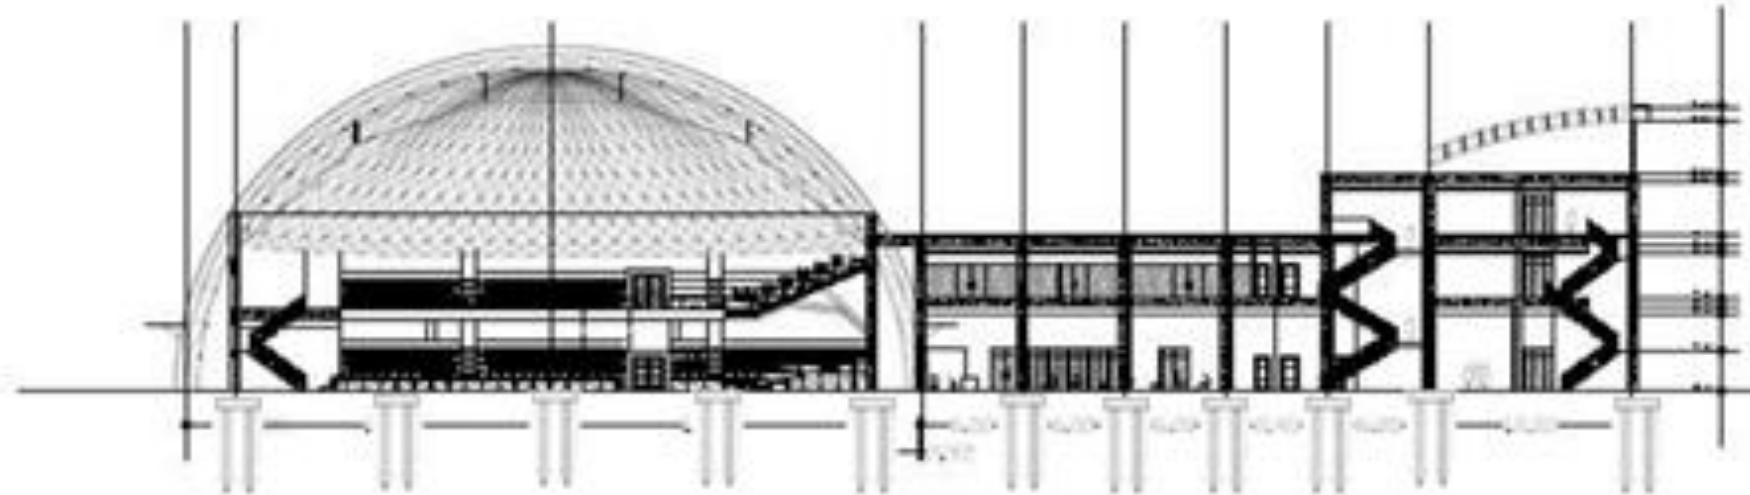

POTONGAN A-A
SKALA 1:100

SKRIPSI ARSITEKTUR
2019
FTSP ITN MALANG

JUDUL

GEDUNG
PERTUNJUKAN MUSIK

NAMA MAHASISWA

ASRIKA
19.22.001

DOSEN PEMBIMBING

I.R. SAMBANO J.W.U. MT
SRI WINARUL ST. MT

SITE

PENGESAHAN

JUDUL GAMBAR

POTONGAN A-A

SKALA

1:100

NO. LEMBAR

8

JUMLAH LEMBAR