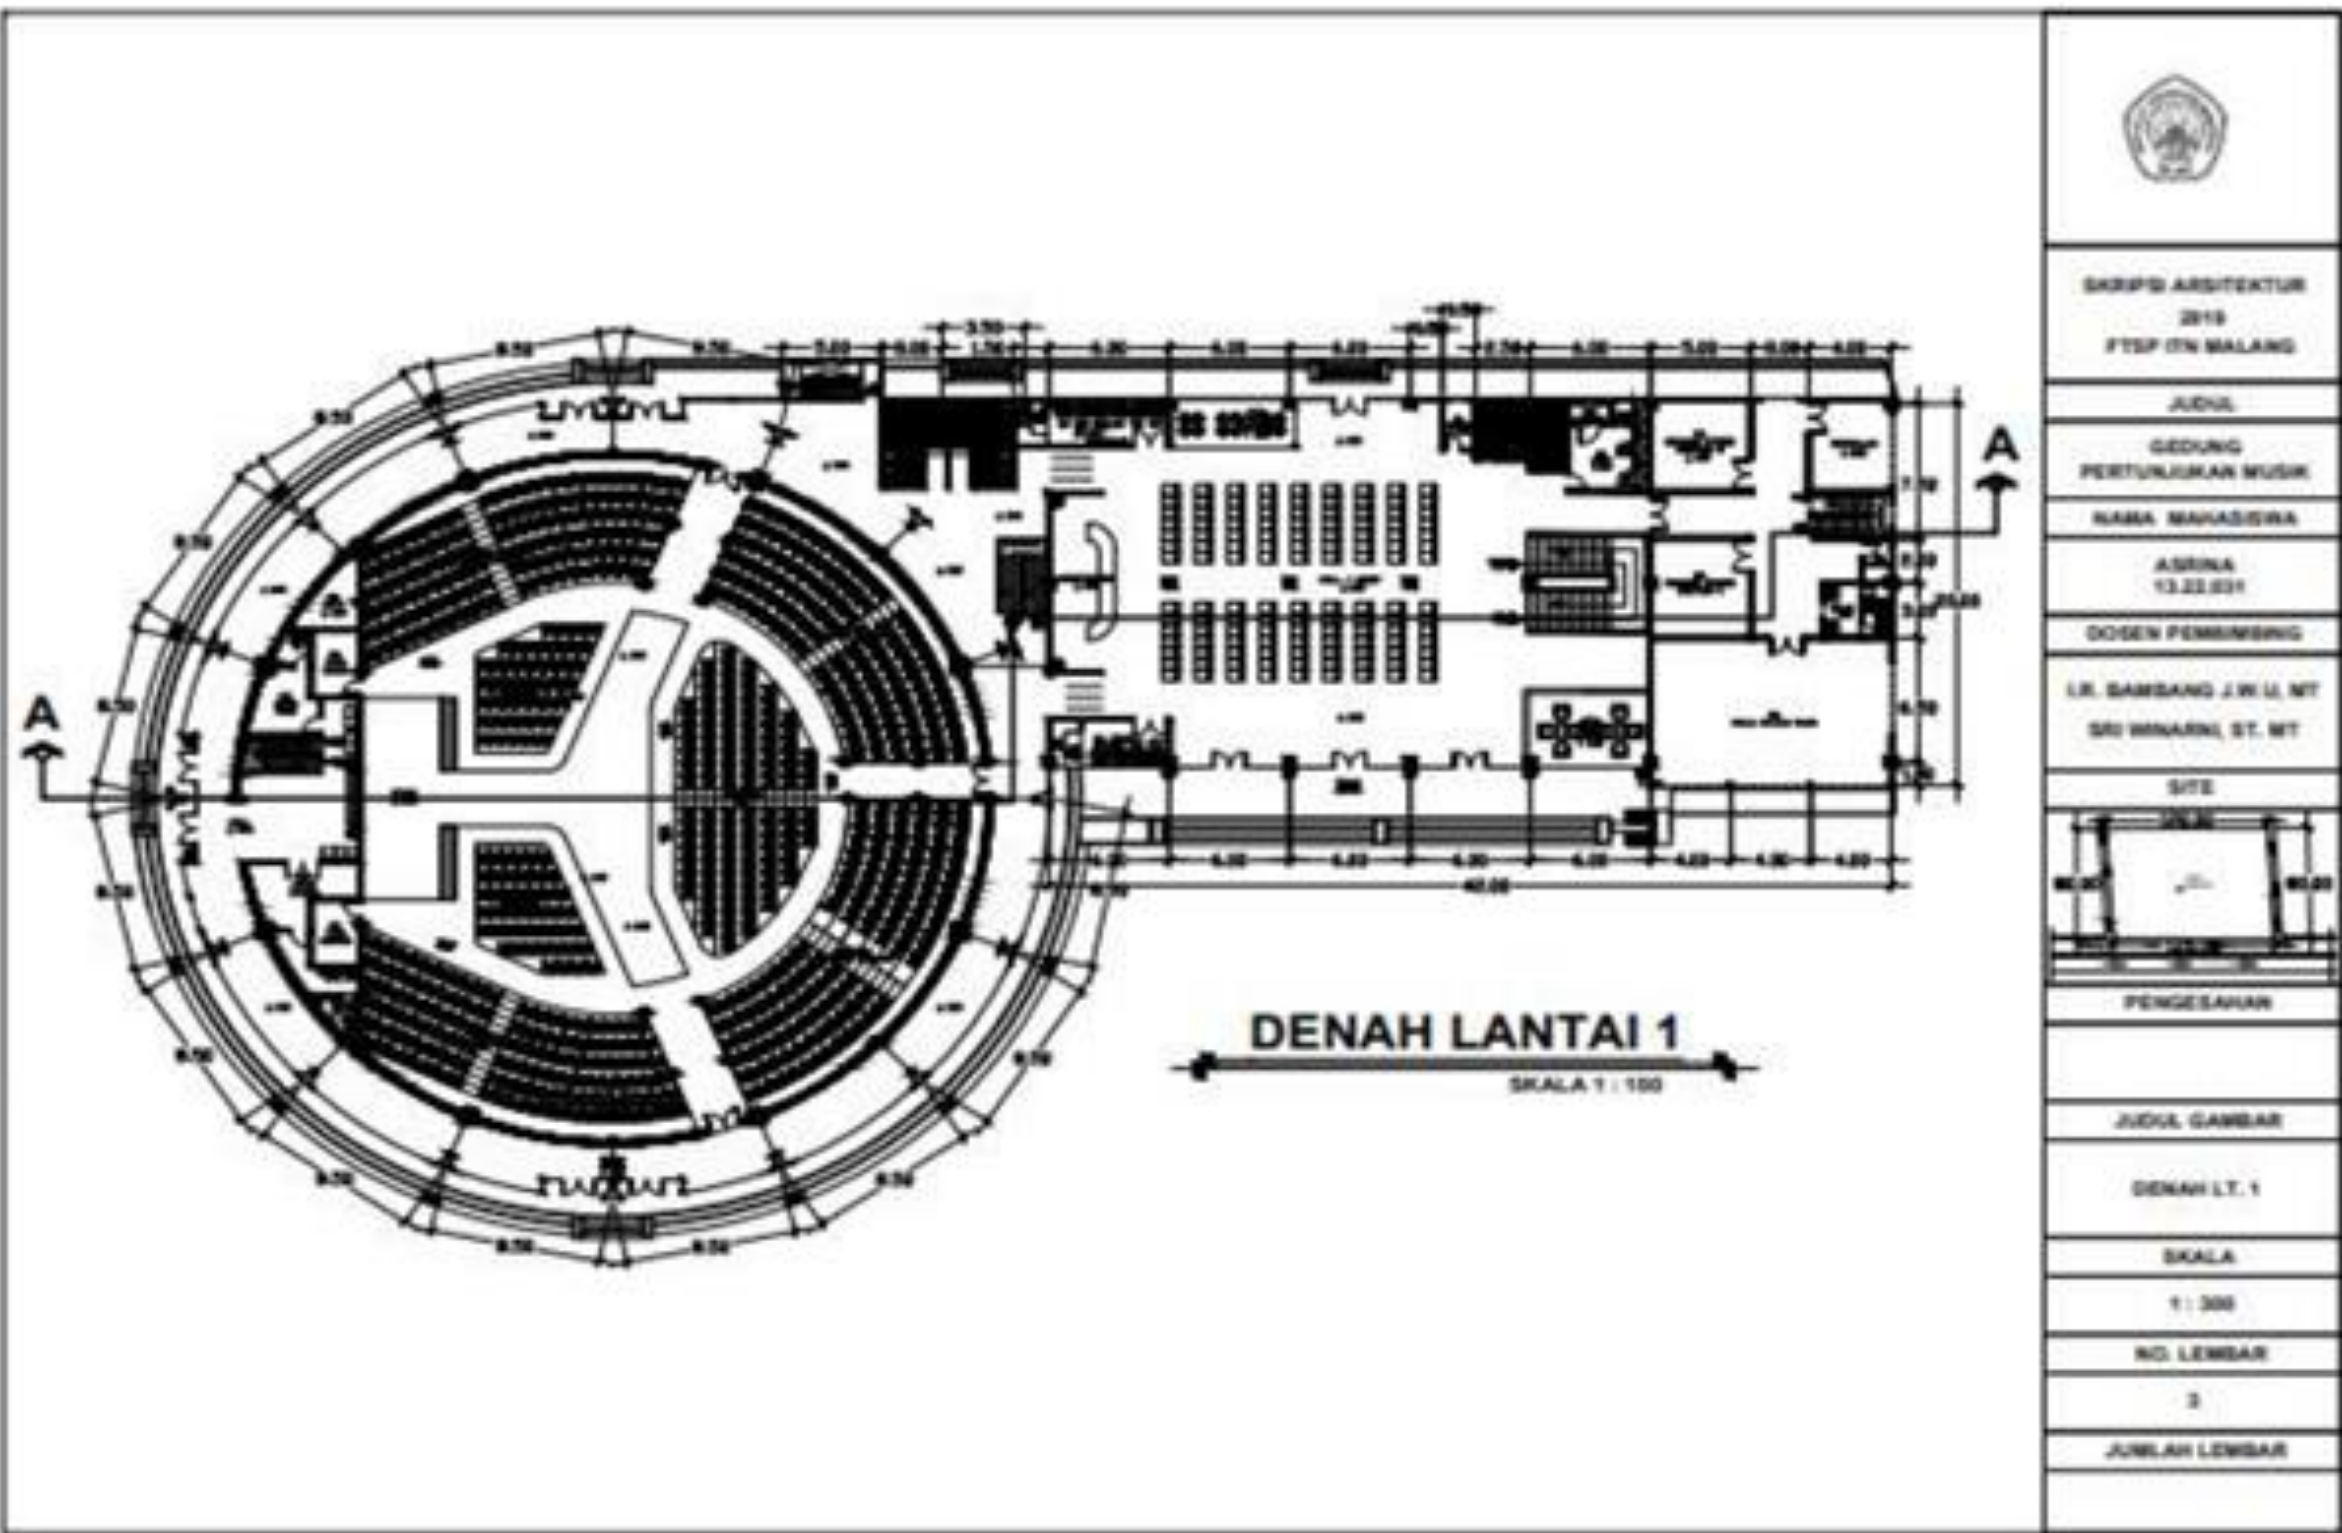

## LAMPIRAN

SKRIPSI ARSITEKTUR 2018 FTSP ITN MALANG
JUDUL
GEDUNG PERTUNJUKAN MUSIK
NAMA MAHASISWA
AERINA 15.22.001
DOKEN PEMBIMBING
LR. BAMBANG J.W.U, MT SRI WIDARNI, ST. MT
SITE
PENDERAHAN
JUDUL GAMBAR
LAY OUT PLAN
SKALA
1 : 500
NO. LEMBAR
2
JUNJAH LEMBAR

**DENAH LANTAI 2**  
SKALA 1 : 100

SARIPSI ARSITEKTUR 2019 FTSP ITS MALANG	
JUDUL	
GEDUNG PERTUNJUKAN MUSIK	
NAMA MAHASISWA	
ADINA 13.22.031	
DOSEN PEMBIMBING	
I.R. SAMBANG J.W.U. MT SRI WINARNI ST. MT	
SITE	
PENGESAHAN	
JUDUL GAMBAR	
DENAH LT. 2	
SKALA	
1 : 100	
NO. LEMBAR	
4	
JUMLAH LEMBAR	