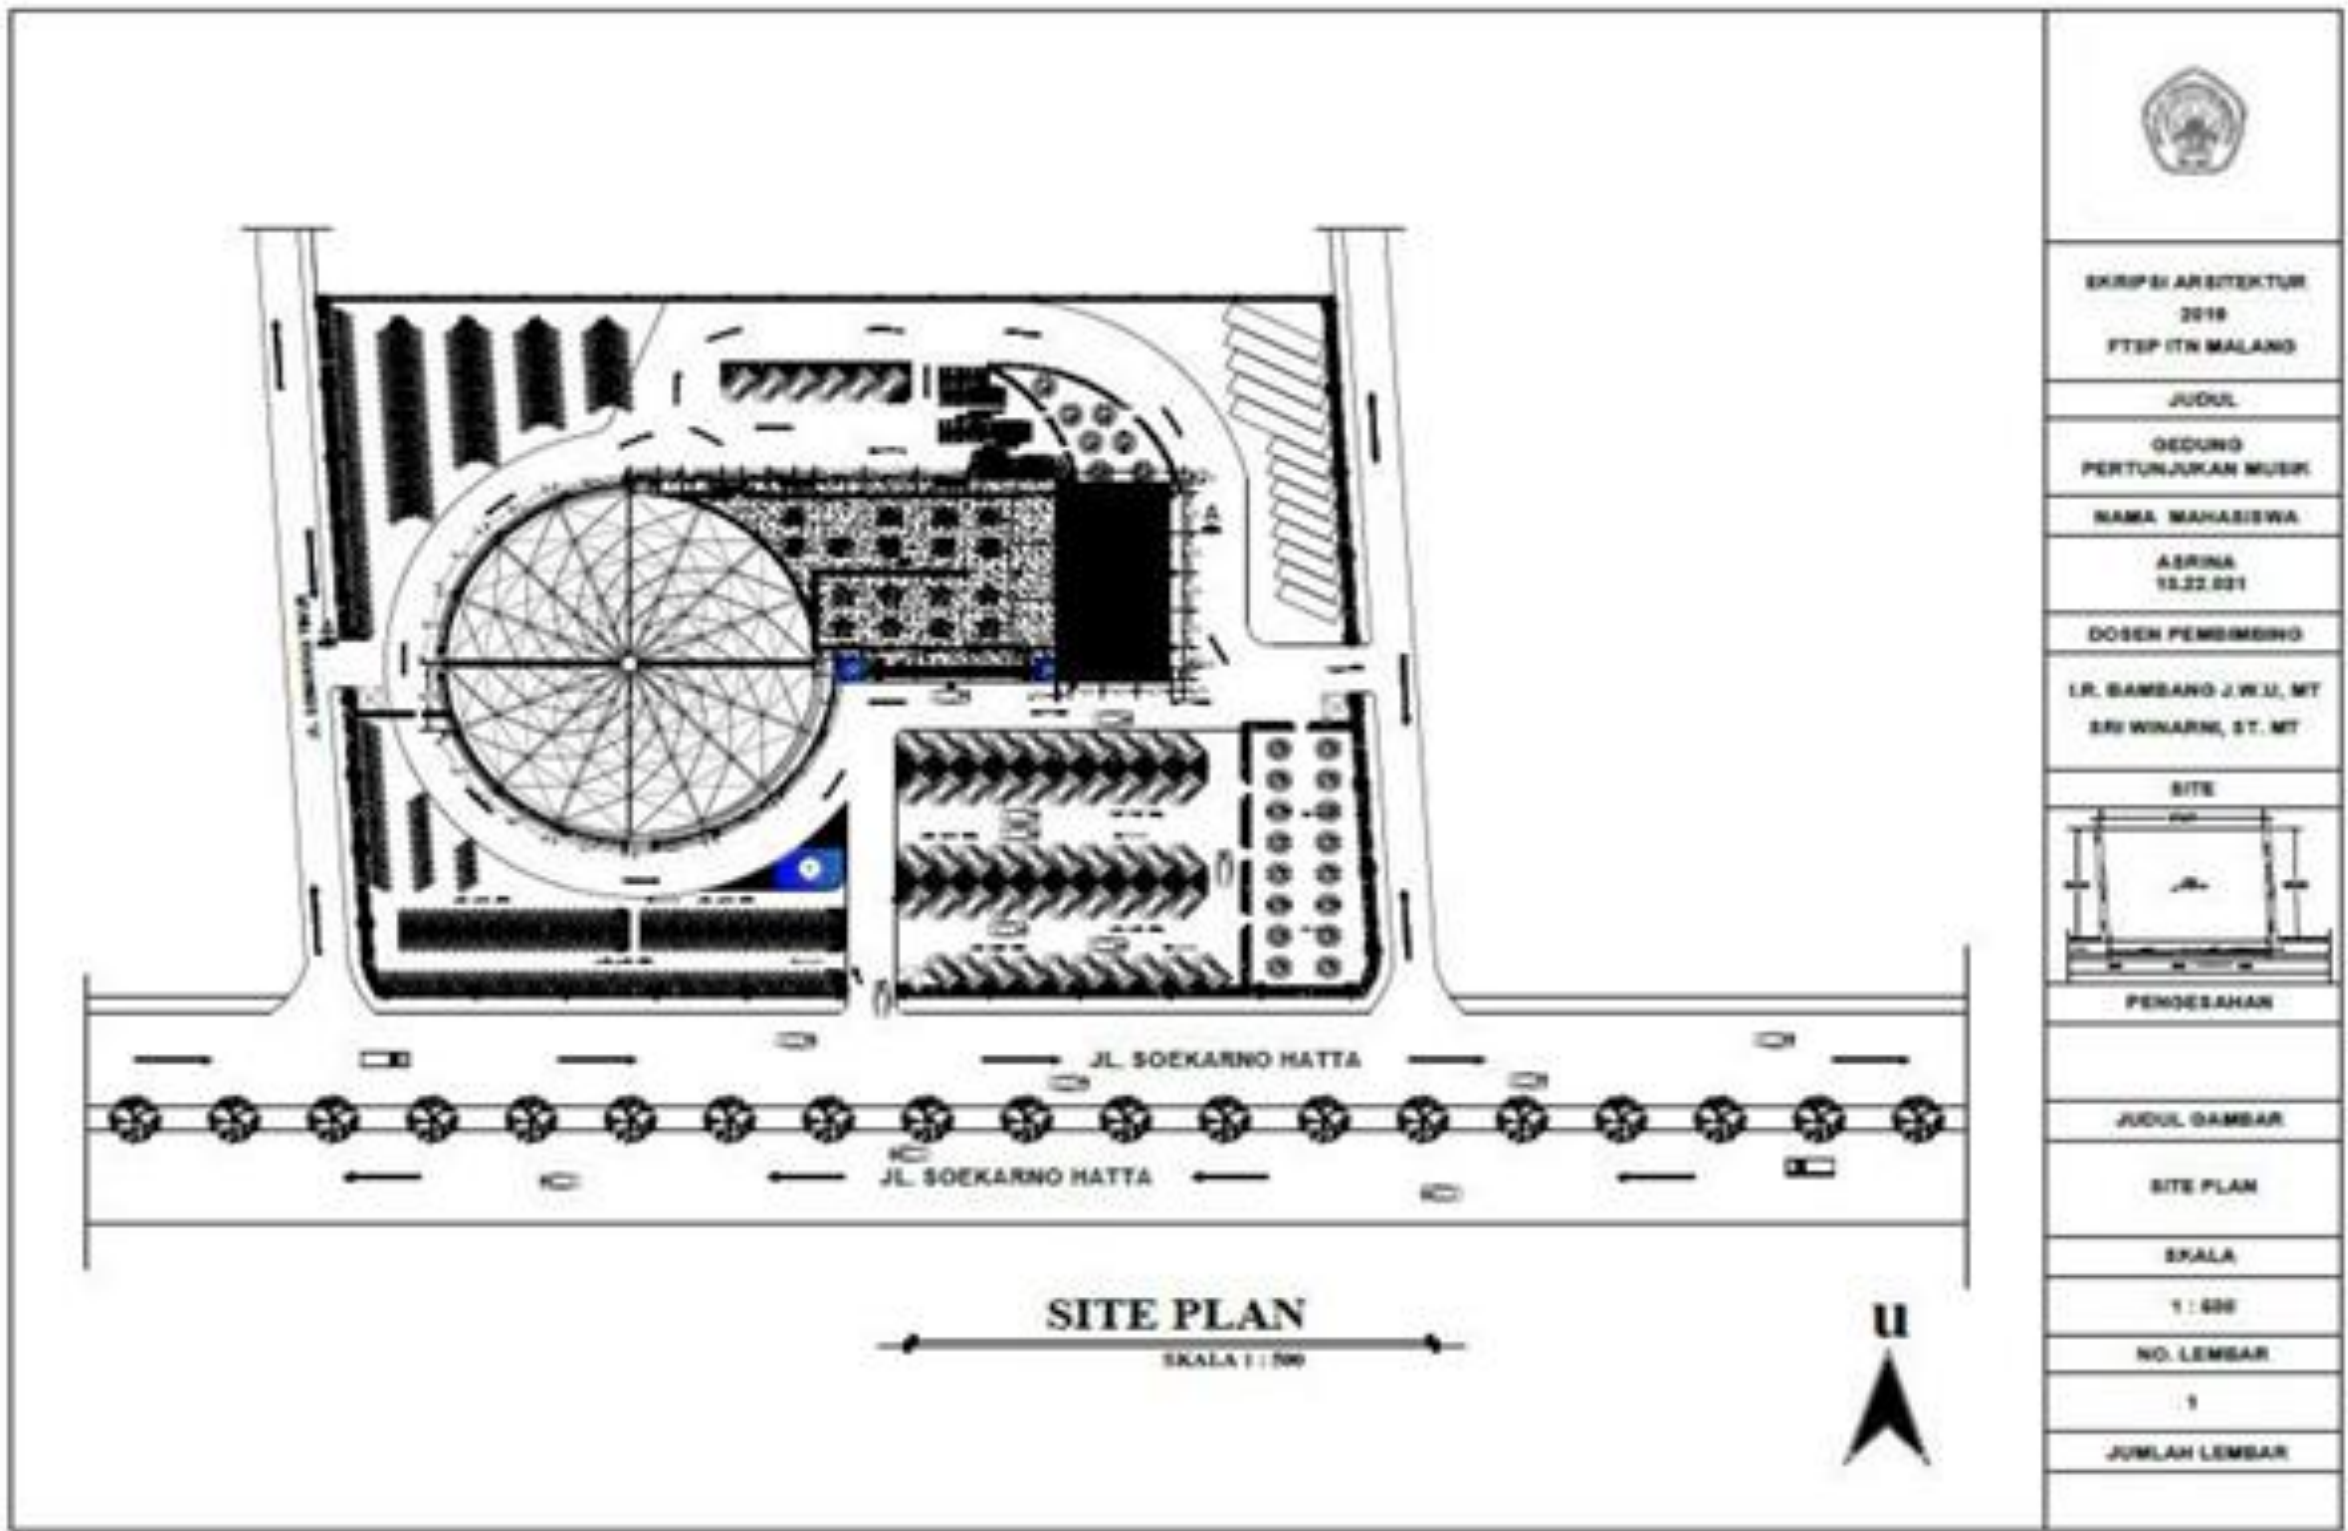

## LAMPIRAN

SKRIPSI ARSITEKTUR 2018 FTSP ITN MALANG
JUDUL
GEDUNG PERTUNJUKAN MUSIK
NAMA MAHASISWA
AERINA 15.22.001
DOKEN PEMBIMBING
LR. BAMBANG J.W.U, MT SRI WIDARNI, ST. MT
SITE
PENDERAHAN
JUDUL GAMBAR
LAY OUT PLAN
SKALA
1 : 500
NO. LEMBAR
2
JUNJAH LEMBAR

**DENAH LANTAI 2**  
SKALA 1 : 100

SARIPSI ARSITEKTUR 2019 FTSP ITS MALANG	
JUDUL	
GEDUNG PERTUNJUKAN MUSIK	
NAMA MAHASISWA	
ADINA 13.22.031	
DOSEN PEMBIMBING	
I.R. SAMBANG J.W.U. MT SRI WINARNI ST. MT	
SITE	
PENGESAHAN	
JUDUL GAMBAR	
DENAH LT. 2	
SKALA	
1 : 100	
NO. LEMBAR	
4	
JUMLAH LEMBAR	