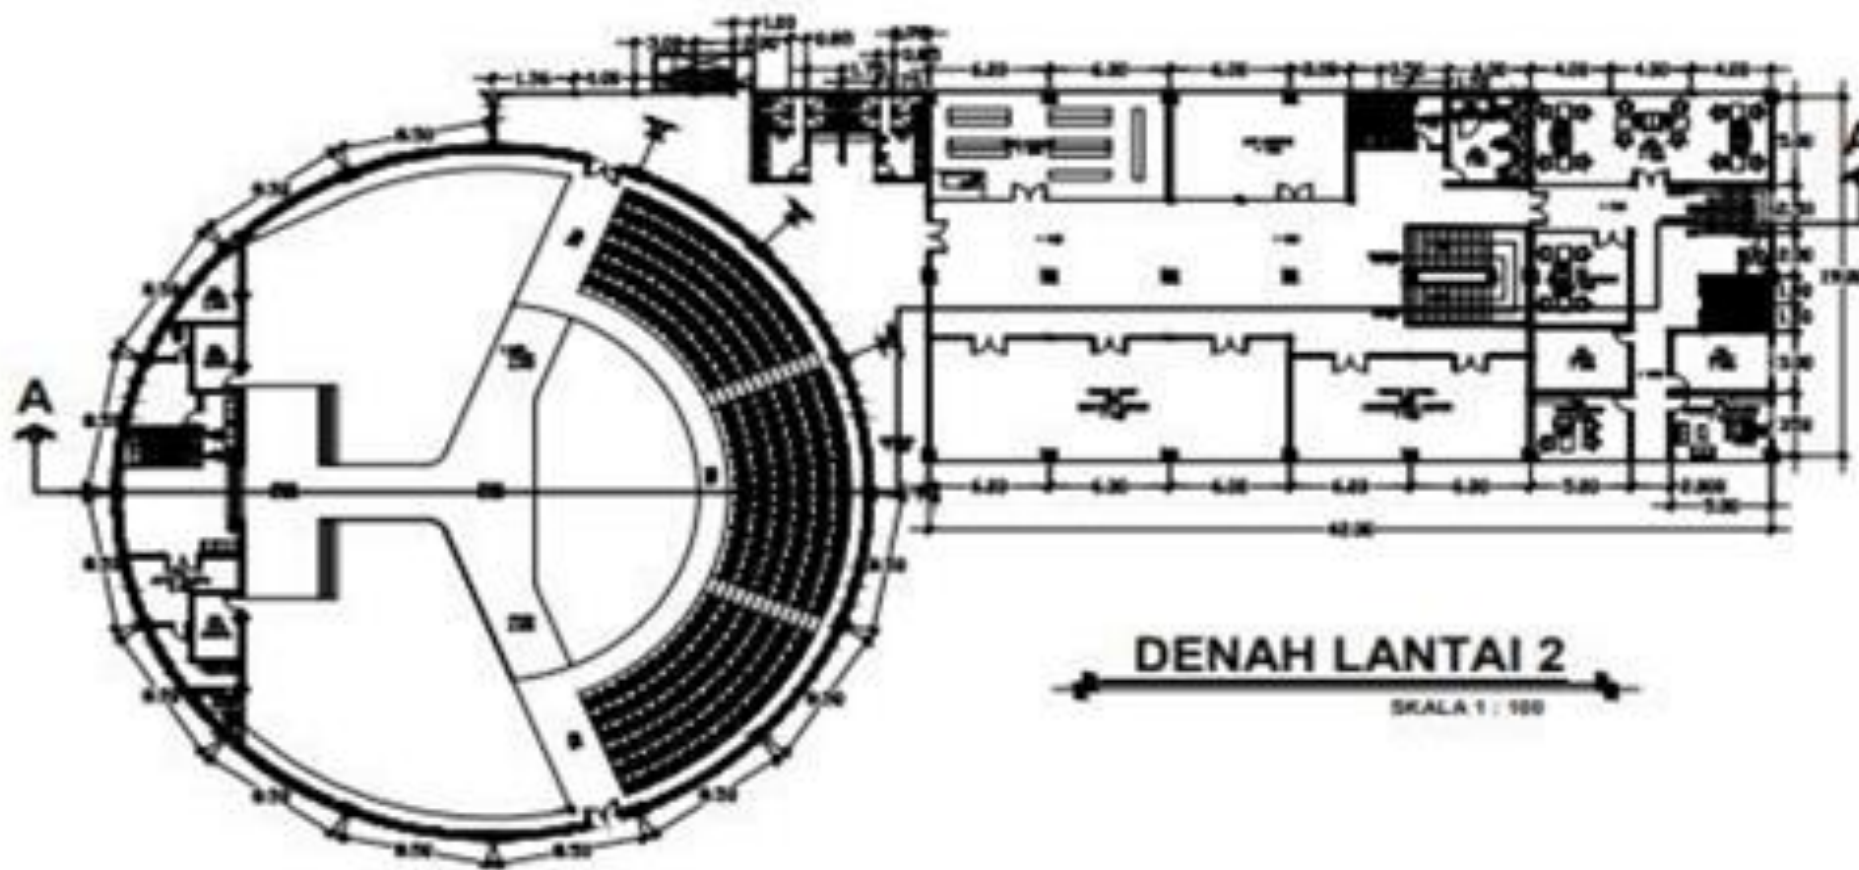

## LAMPIRAN

SKRIPSI ARSITEKTUR 2018 FTSP ITN MALANG
JUDUL
GEDUNG PERTUNJUKAN MUSIK
NAMA MAHASISWA
AERINA 15.22.001
DOKEN PEMBIMBING
LR. BAMBANG J.W.U, MT SRI WIDARNI, ST. MT
SITE
PENDERAHAN
JUDUL GAMBAR
LAY OUT PLAN
SKALA
1 : 500
NO. LEMBAR
2
JUNJAH LEMBAR