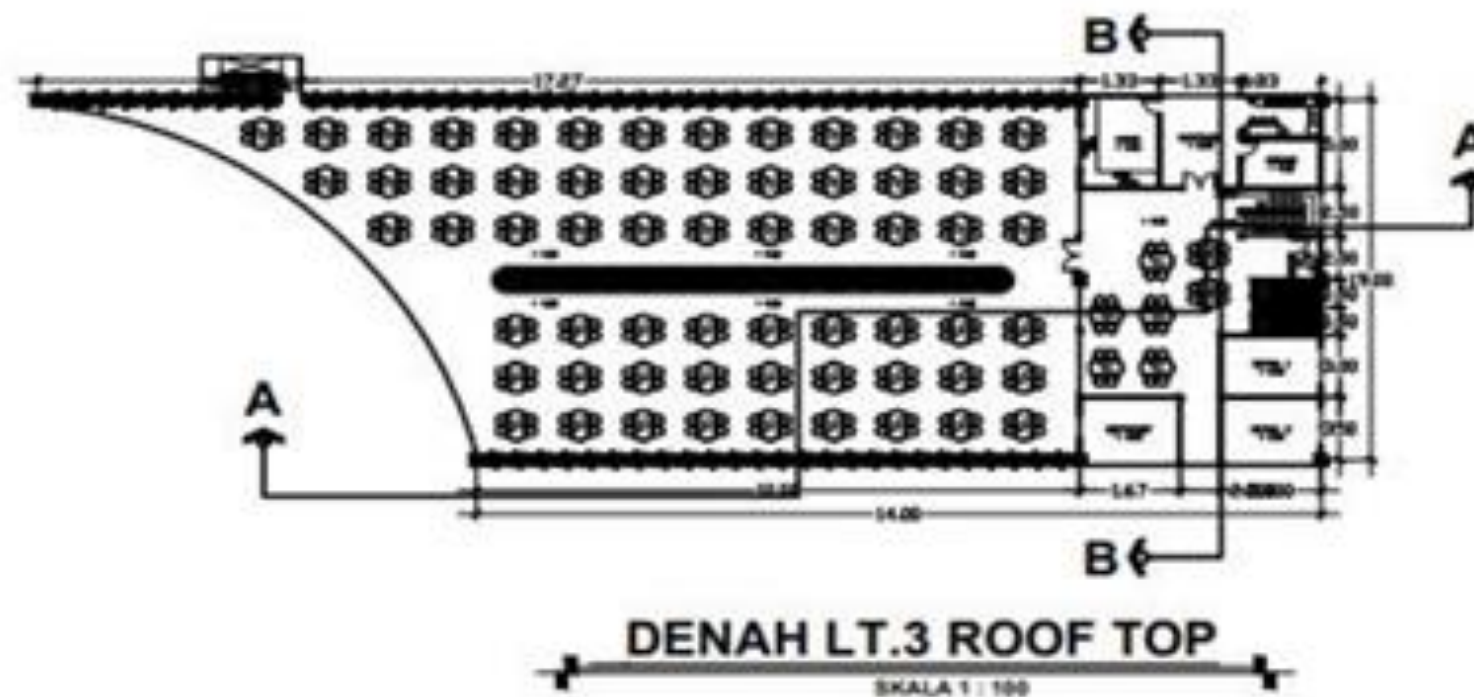

**DENAH LANTAI 2**  
SKALA 1 : 100

SARIPSI ARSITEKTUR 2019 FTSP ITS MALANG	
JUDUL	
GEDUNG PERTUNJUKAN MUSIK	
NAMA MAHASISWA	
ADINA 13.22.031	
DOSEN PEMBIMBING	
I.R. SAMBANG J.W.U. MT SRI WINARNI ST. MT	
SITE	
PENGESAHAN	
JUDUL GAMBAR	
DENAH LT. 2	
SKALA	
1 : 100	
NO. LEMBAR	
4	
JUMLAH LEMBAR	