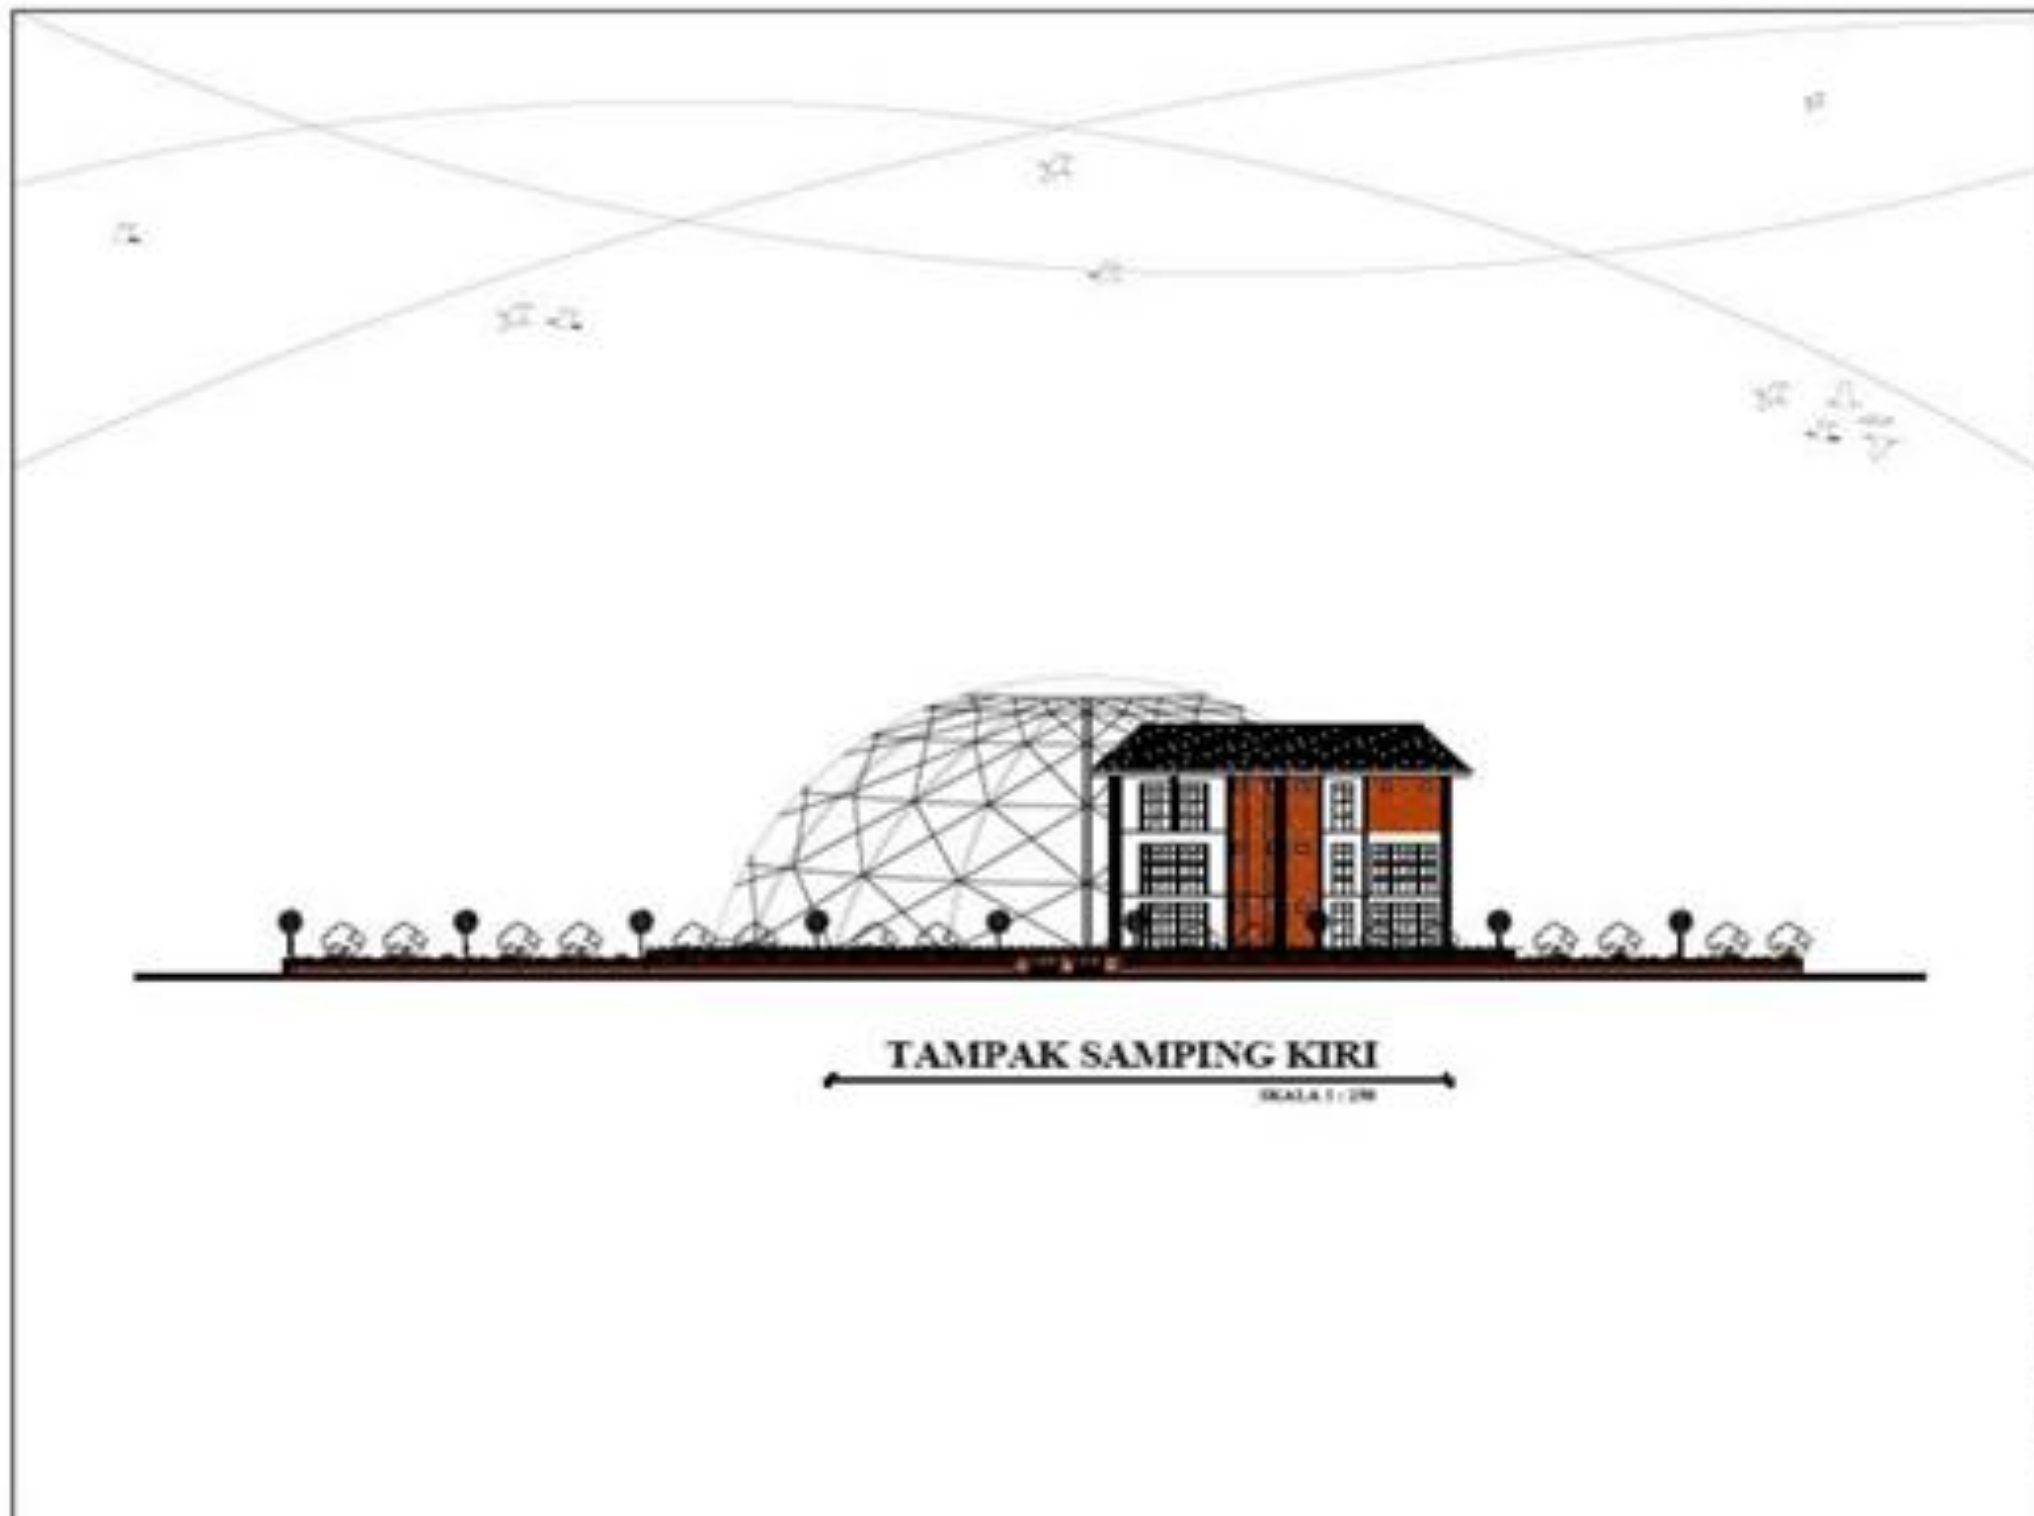

SITE

PENGESAHAN

JUDUL GAMBAR

POTONGAN A-A

SKALA

1:100

NO. LEMBAR

8

JUMLAH LEMBAR

**TAMPAK DEPAN**  
SKALA 1 : 200

EKSPESI ARSITEKTUR 2018 FTSP ITN MALANG
JUDUL
GEDUNG PERTUNJUKAN MUSIK
NAMA MAHASISWA
ARRINA 18.22.001
DOSEN PEMBIMBING
I.R. BAMBANG J.W.U, MT SRI WINARNI, ST. MT
SITE
PENDESAHAN
JUDUL GAMBAR
TAMPAK DEPAN
SKALA
1 : 200
NO. LEMBAR
8
JUMLAH LEMBAR

**TAMPAK BELAKANG**  
SKALA 1 : 200

<b>SKRIPSI ARSITEKTUR 2019 FTSP ITN MALANG</b>
<b>JUDUL</b>
<b>GEDUNG PERTUNJUKAN MUSIK</b>
<b>NAMA MAHASISWA</b>
<b>AERINA 13.22.001</b>
<b>DOSEN PEMBIMBING</b>
<b>LR. BAMBANG J.W.U, MT SRI WINARNI, ST, MT</b>
<b>SITE</b>

<b>PENDERAHAN</b>
<b>JUDUL GAMBAR</b>
<b>TAMPAK BELAKANG</b>
<b>SKALA</b>
<b>1 : 200</b>
<b>NO. LEMBAR</b>
<b>8</b>
<b>JUMLAH LEMBAR</b>

EKSPERIMENTASI ARSITEKTUR 2018 FTSP (TN MALANG)
JUDUL
GEDUNG PERTUNJUKAN MUSIK
NAMA MAHASISWA
ARRINA 13.22.031
DOSEN PEMBIMBING
IR. SAMBANG J.W.U. MT SRI WIDARNI ST. MT
SITE
PENDERAHAN
JUDUL GAMBAR
TAMPAK SAMPING KANAN
SKALA
1 : 200
NO. LEMBAR
10
JUMLAH LEMBAR