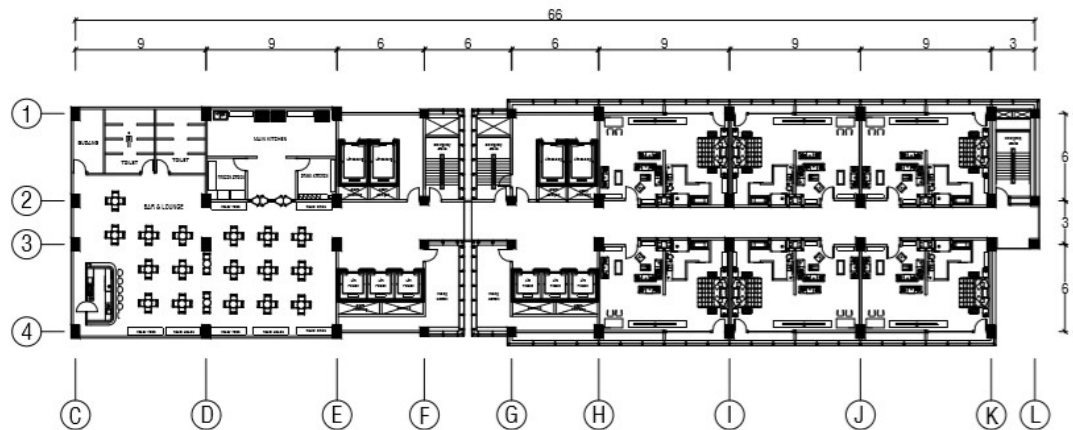

Denah Lantai 2
skala 1 : 200

SKRIPSI ARSITEKTUR 2019
HOTEL BINTANG **** DI KOTA MALANG
TEMA ARSITEKTUR HIGH - TECH
NAMA : MA'ARIF PRANAJAYA NIM : 1522066
DOSEN PEMBIMBING Ir. BREEZE MARINGKA, MSA. Ir. BUDI FATHONY, MT.
SITE
PENGESAHAN
JUDUL GAMBAR DENAH LT. 2
SKALA 1 : 200
NO. HALAMAN 5

Denah Lantai 3 - 7
Deluxe Room
skala 1 : 200

Denah Lantai 8
Superior Room
skala 1 : 200

SKRIPSI
ARSITEKTUR
2019

HOTEL BINTANG ****
DI KOTA MALANG

TEMA ARSITEKTUR HIGH - TECH

NAMA : MA'ARIF PRANAJAYA
NIM : 1522066