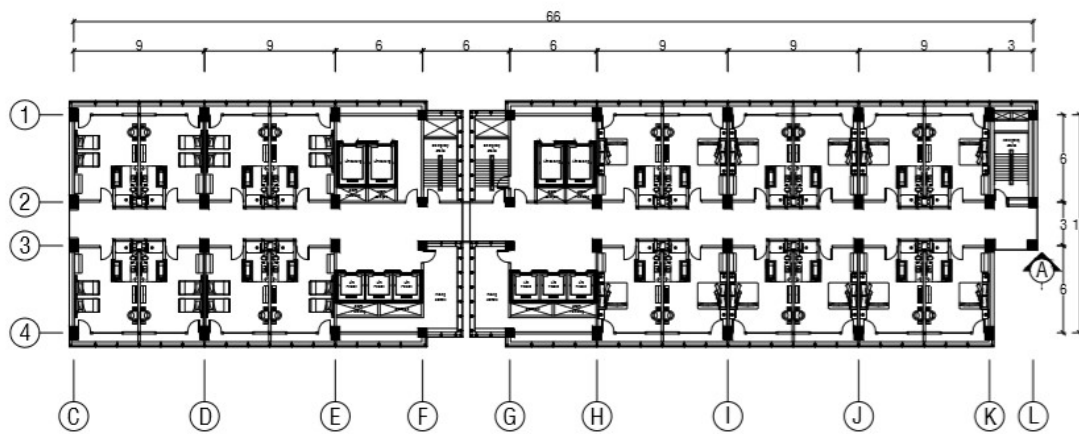

Denah Lantai 2
skala 1 : 200

SKRIPSI ARSITEKTUR 2019
HOTEL BINTANG **** DI KOTA MALANG
TEMA ARSITEKTUR HIGH - TECH
NAMA : MA'ARIF PRANAJAYA NIM : 1522066
DOSEN PEMBIMBING Ir. BREEZE MARINGKA, MSA. Ir. BUDI FATHONY, MT.
SITE
PENGESAHAN
JUDUL GAMBAR DENAH LT. 2
SKALA 1 : 200
NO. HALAMAN 5

Denah Lantai 3 - 7
Deluxe Room
skala 1 : 200

Denah Lantai 8
Superior Room
skala 1 : 200

SKRIPSI
ARSITEKTUR
2019

HOTEL BINTANG ****
DI KOTA MALANG

TEMA ARSITEKTUR HIGH - TECH

NAMA : MA'ARIF PRANAJAYA
NIM : 1522066